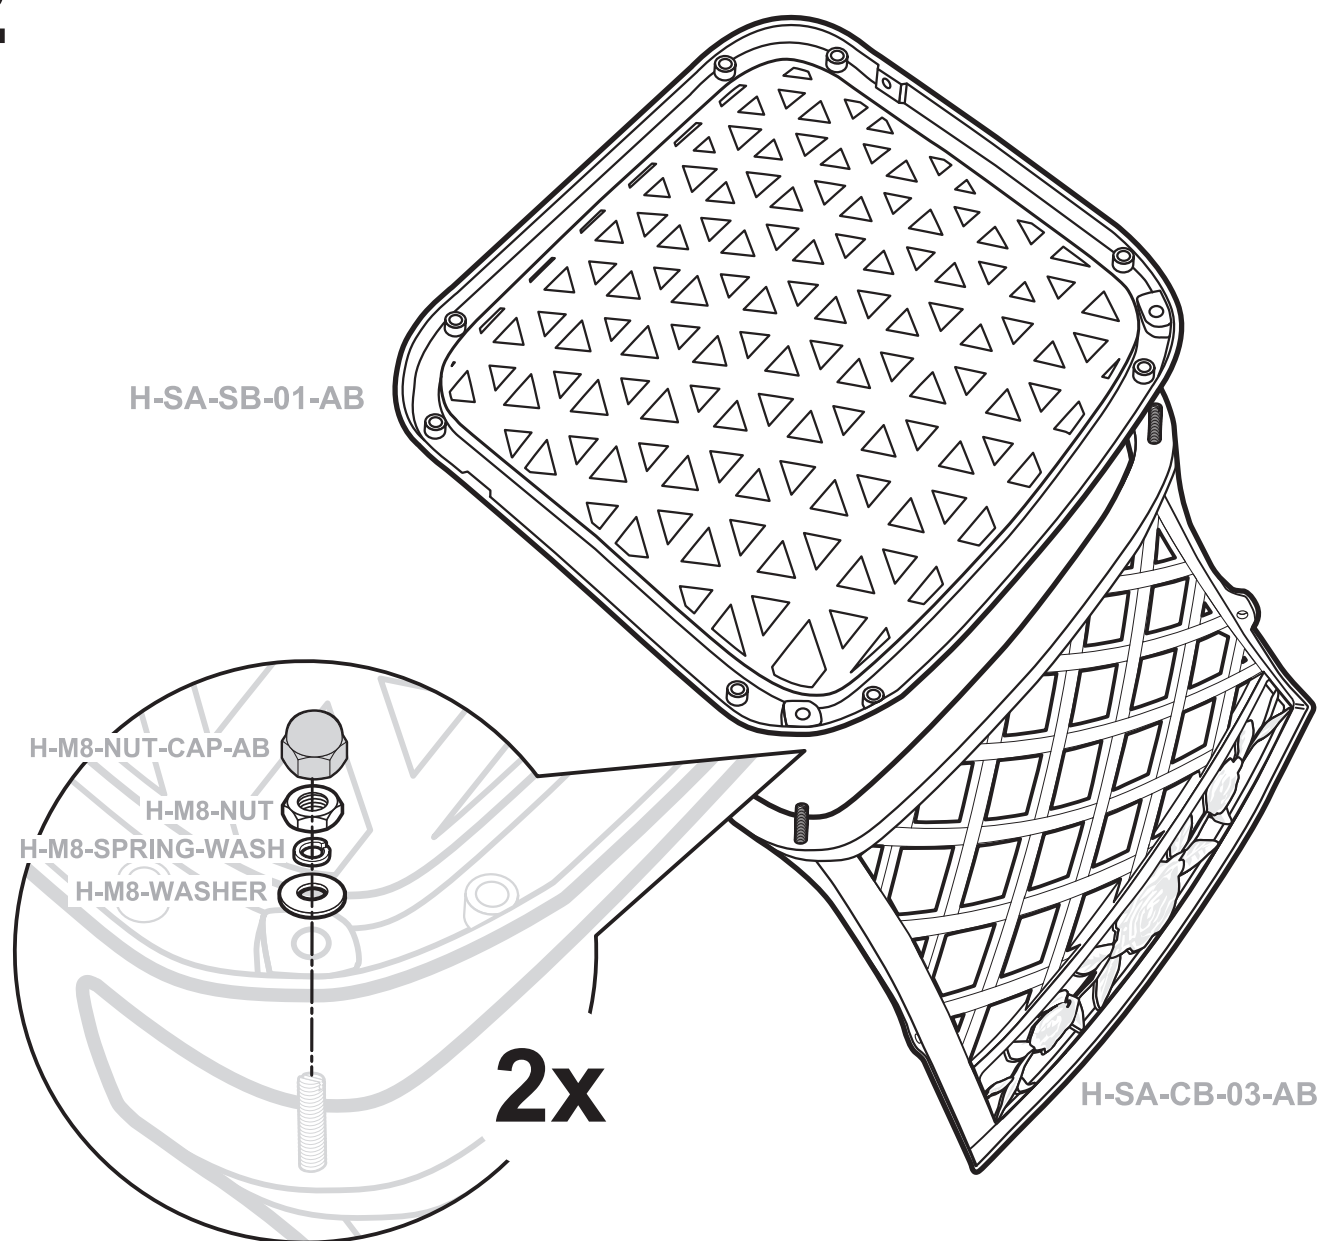

1

- H-M6-30MM-HD-BOLT-AB 2x
- H-M6-25MM-HD-BOLT-AB 4x
- H-M8-NUT-CAP-AB 10x
- H-M6-NUT-CAP-AB 4x
- H-M8-NUT 10x
- H-M6-NUT 4x
- H-M8-WASHER 10x
- H-M6-WASHER 4x
- H-M8-SPRING-WASH 10x
- H-M6-SPRING-WASH 4x

2